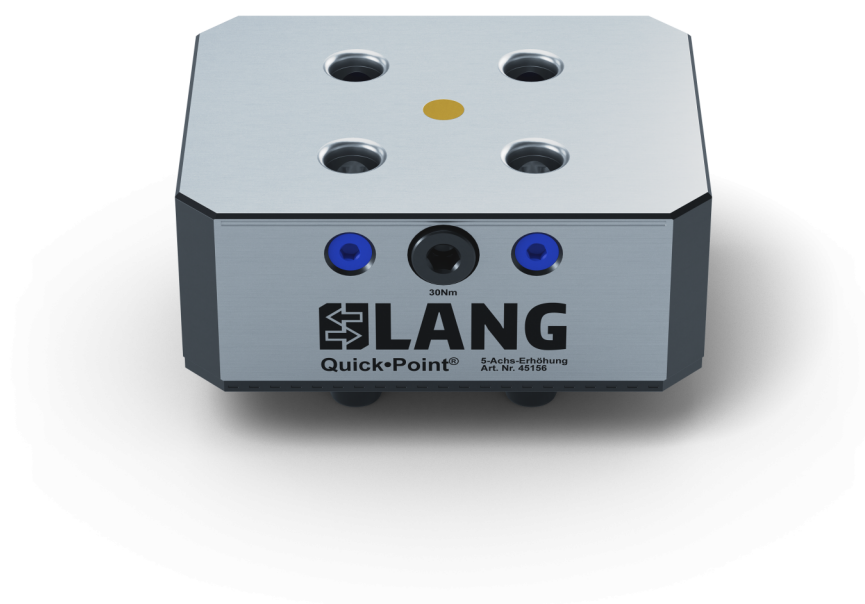

Quick-Point® 52, elevador de 5 ejes
150 x 116 mm, altura 60 mm

Item No. 45156

Dimensiones	150 x 116 x 60 mm
Unidad de envasado	1 Pieza
Peso	6.1 kg
Material	Acero

Quick-Point® 52, elevador de 5 ejes
150 x 116 mm, altura 60 mm