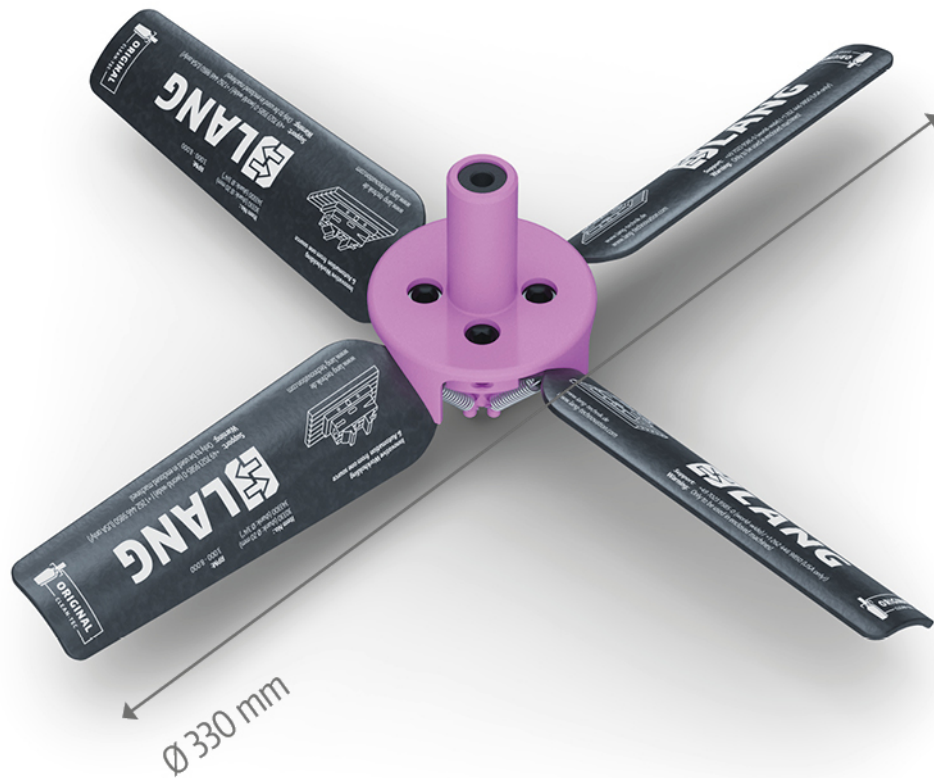

NÚMERO DO ITEM	34330
DESCRIÇÃO	Clean-Tec 330, Sistema de limpeza, Eixo Ø 3/4"
DATA	04.05.21

NÚMERO DO ITEM	34330
DESCRIÇÃO	Clean·Tec 330, Sistema de limpeza, Eixo Ø 3/4"
DATA	04.05.21

Página 2 / 2