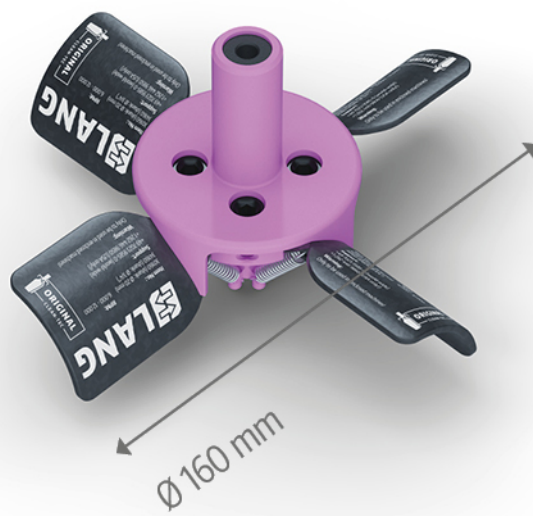

NÚMERO DO ITEM	34160
DESCRIÇÃO	Clean·Tec 160, Sistema de limpeza, Eixo $\varnothing 3/4''$
DATA	04.05.21

NÚMERO DO ITEM	34160
DESCRIÇÃO	Clean·Tec 160, Sistema de limpeza, Eixo Ø 3/4"
DATA	04.05.21

Página 2 / 2