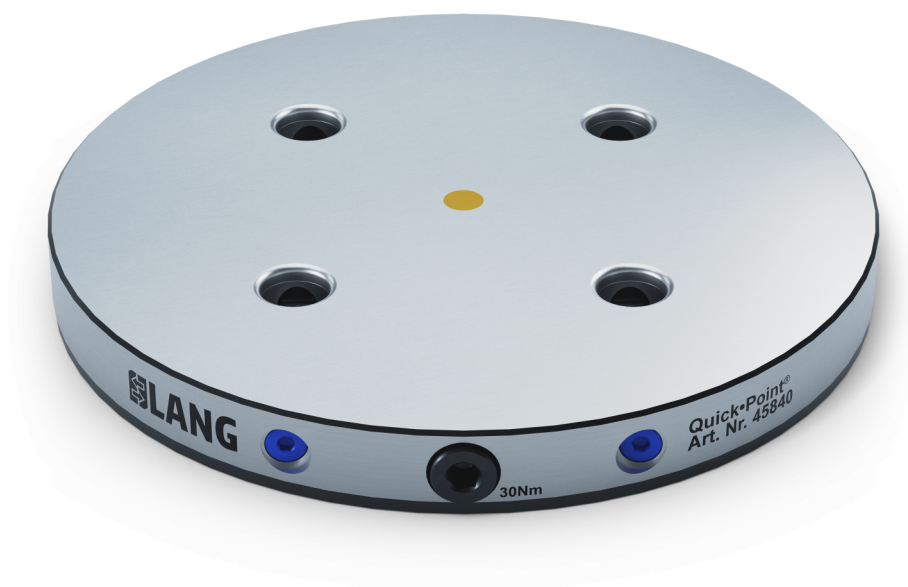

Quick-Point® 96, Piastra rotonda

Ø 246 x 27 mm, senza fori di montaggio

Item No. 45840

Dimensioni	Ø 246 x 27 mm
Tipo di serraggio	Singola tensione
Unità di serraggio	1 volta
Fori di montaggio	No, ma possibile (servizio)
Percorsi chiave	No, ma possibile (servizio)
Foro di indicizzazione M5	No, ma possibile (servizio)
Unità di imballaggio	1 Pezzo
Peso	9.5 kg
Materiale	Acciaio

Quick-Point® 96, Piastra rotonda

Ø 246 x 27 mm, senza fori di montaggio

Item No. 45840