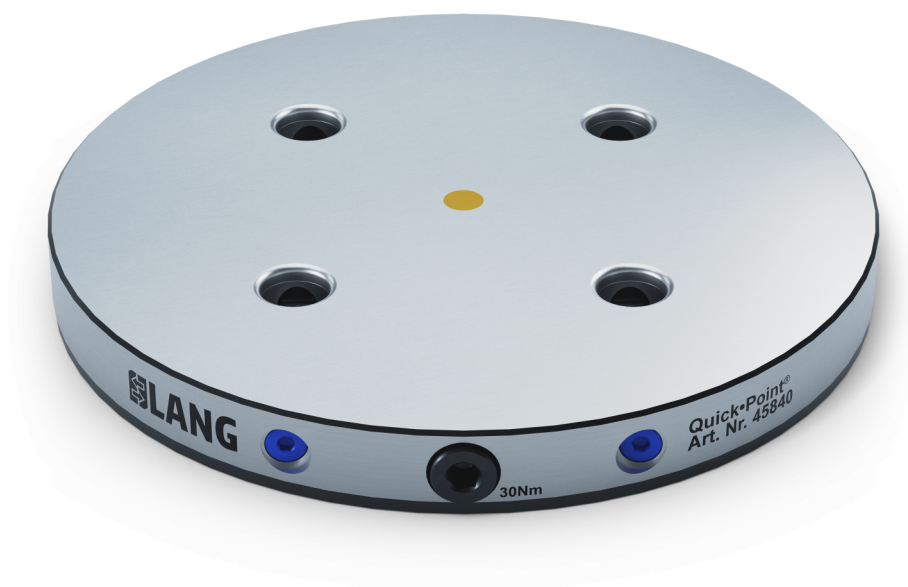

Quick-Point® 96, Rundplatte

Ø 246 x 27 mm, ohne Befestigungsbohrungen

Item No. 45840

Abmessungen	Ø 246; 246 x 27 mm
Spannart	Einfachspannung
Anzahl Spannstellen	1-fach
Befestigungsbohrungen	Nein, aber möglich (Serviceleistung)
Ausrichtnuten	Nein, aber möglich (Serviceleistung)
M5 Indexierbohrungen	Nein, aber möglich (Serviceleistung)
Verpackungseinheit	1 Stück
Gewicht	9.5 kg
Material	Stahl