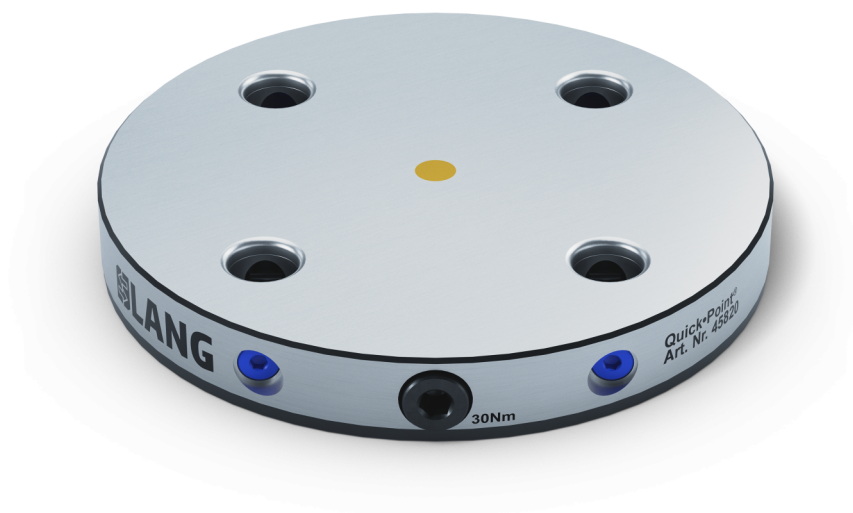

Quick-Point® 96, Placa redonda

Ø 196 x 27 mm, sem furos de montagem

Item No. 45820

Dimensões	Ø 196; 196 x 27 mm
Tipo de fixação	Tensão única
Unidades de fixação	1 vez
Furos de montagem	Não, mas é possível (serviço)
Vias de acesso	Não, mas é possível (serviço)
Furos de indexação M5	Não, mas é possível (serviço)
Unidade de embalagem	1 Peça
Peso	5.9 kg
Material	Aço

Quick-Point® 96, Placa redonda

Ø 196 x 27 mm, sem furos de montagem

Item No. 45820