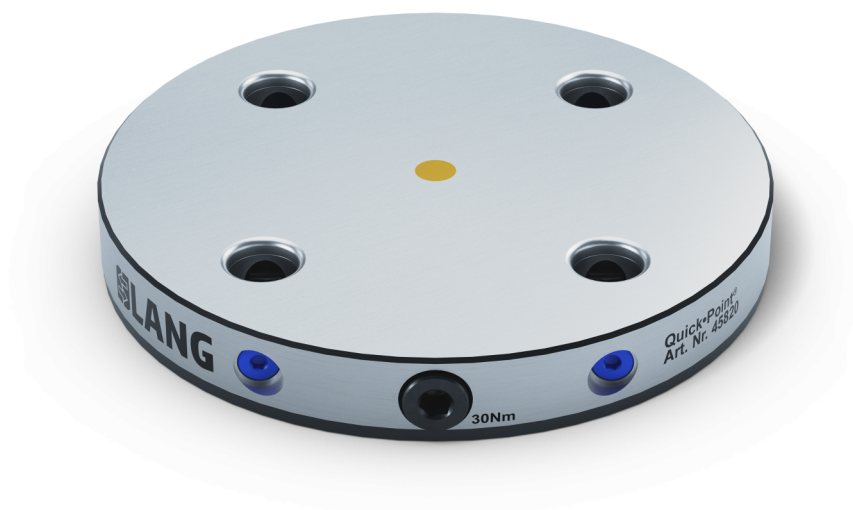

Quick-Point® 96, Placa redonda

Ø 196 x 27 mm, sem furos de montagem

Item No. 45820

Dimensões	Ø 196; 196 x 27 mm
Tipo de fixação	Tensão única
Unidades de fixação	1 vez
Furos de montagem	Não, mas é possível (serviço)
Vias de acesso	Não, mas é possível (serviço)
Furos de indexação M5	Não, mas é possível (serviço)
Unidade de embalagem	1 Peça
Peso	5.9 kg
Material	Aço

Quick-Point® 96, Placa redonda

Ø 196 x 27 mm, sem furos de montagem

Item No. 45820