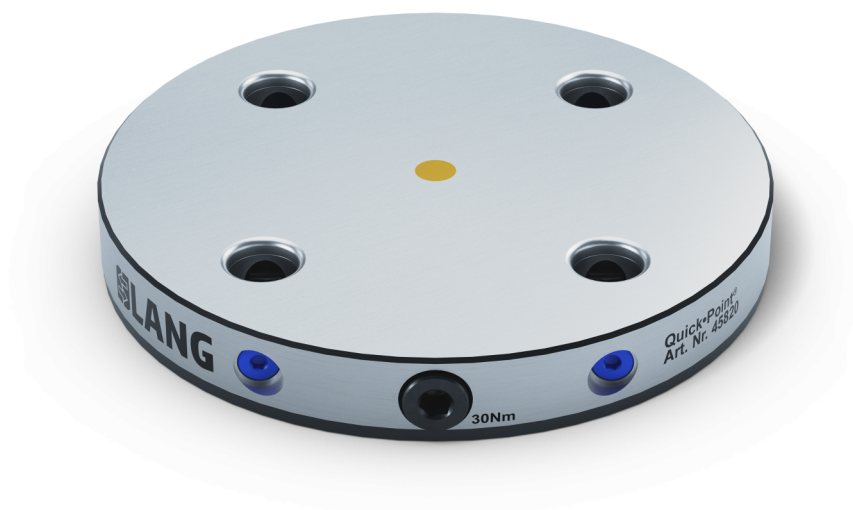

Quick-Point® 96, Piastra rotonda

Ø 196 x 27 mm, senza fori di montaggio

Item No. 45820

Dimensioni	Ø 196; 196 x 27 mm
Tipo di serraggio	Singola tensione
Unità di serraggio	1 volta
Fori di montaggio	No, ma possibile (servizio)
Percorsi chiave	No, ma possibile (servizio)
Foro di indicizzazione M5	No, ma possibile (servizio)
Unità di imballaggio	1 Pezzo
Peso	5.9 kg
Materiale	Acciaio

Quick-Point® 96, Piastra rotonda

Ø 196 x 27 mm, senza fori di montaggio

Item No. 45820