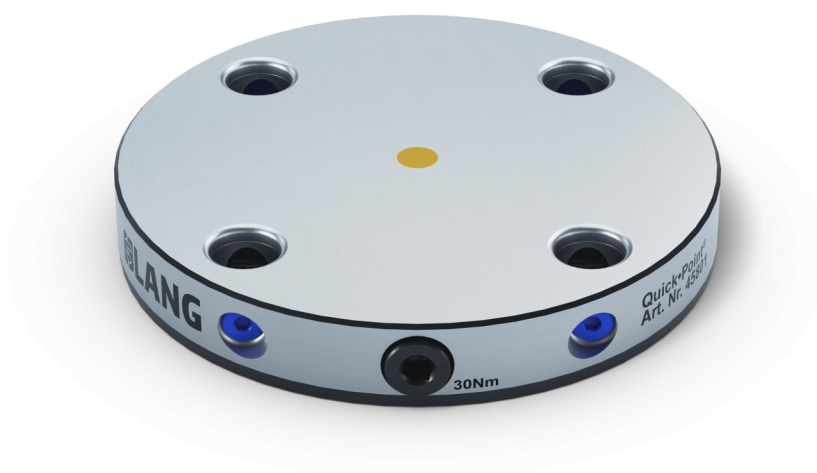

## Quick-Point® 96, Placa redonda

Ø 176 x 27 mm, sem furos de montagem

Item No. 45801

<b>Dimensões</b>	Ø 176 x 27 mm
<b>Tipo de fixação</b>	Tensão única
<b>Unidades de fixação</b>	1 vez
<b>Furos de montagem</b>	Não, mas é possível (serviço)
<b>Vias de acesso</b>	Não, mas é possível (serviço)
<b>Furos de indexação M5</b>	Não, mas é possível (serviço)
<b>Unidade de embalagem</b>	1 Peça
<b>Peso</b>	4.8 kg
<b>Material</b>	Aço

Quick-Point® 96, Placa redonda

Ø 176 x 27 mm, sem furos de montagem

Item No. 45801