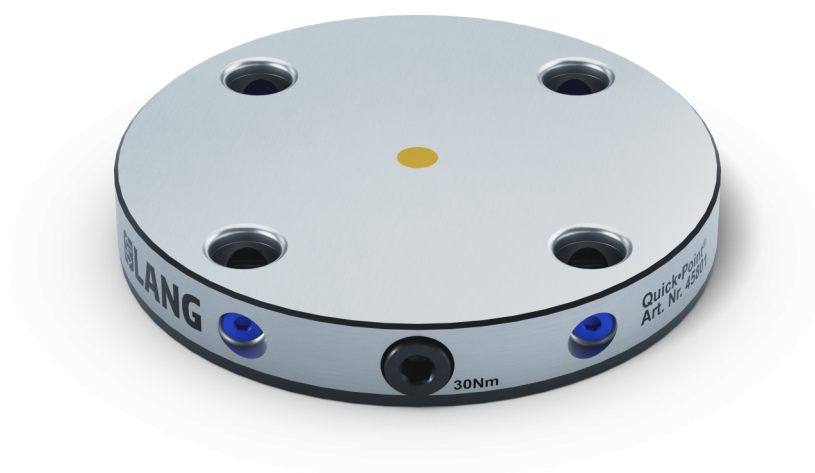

## Quick-Point® 96, Placa redonda

Ø 176 x 27 mm, sin orificios de montaje

Item No. 45801

<b>Dimensiones</b>	Ø 176; 176 x 27 mm
<b>Tipo de sujeción</b>	Tensión única
<b>Unidades de sujeción</b>	1 vez
<b>Orificios de montaje</b>	No, pero posible (servicio)
<b>Claves</b>	No, pero posible (servicio)
<b>Orificios de indexación M5</b>	No, pero posible (servicio)
<b>Unidad de envasado</b>	1 Pieza
<b>Peso</b>	4.8 kg
<b>Material</b>	Acero

Quick-Point® 96, Placa redonda

Ø 176 x 27 mm, sin orificios de montaje

Item No. 45801