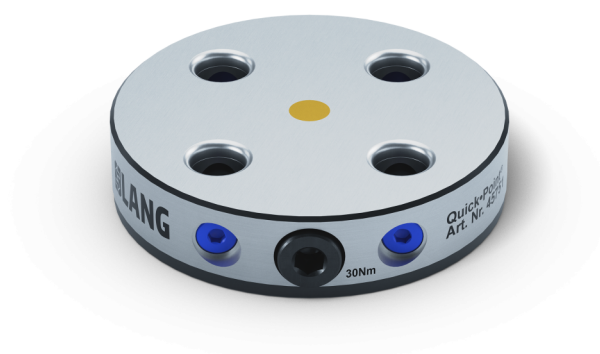

Quick-Point® 52, Piastra rotonda

Ø 116 x 27 mm, senza fori di montaggio

Item No. 45751

Dimensioni	Ø 116 x 27 mm
Tipo di serraggio	Singola tensione
Unità di serraggio	1 volta
Fori di montaggio	No, ma possibile (servizio)
Percorsi chiave	No, ma possibile (servizio)
Foro di indicizzazione M5	No, ma possibile (servizio)
Unità di imballaggio	1 Pezzo
Peso	1.91 kg
Materiale	Acciaio