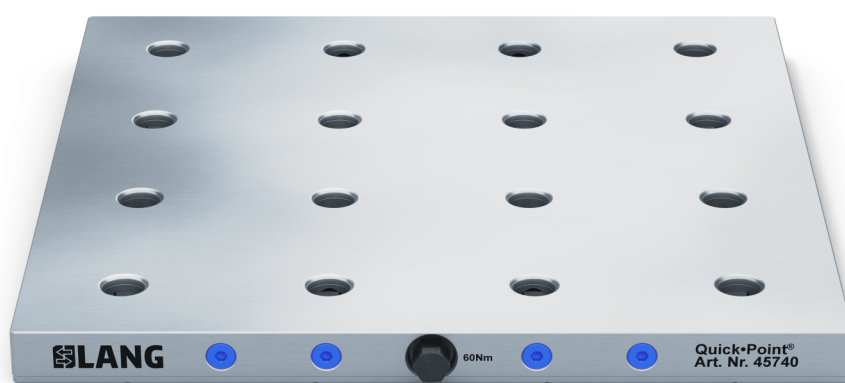

## Quick-Point® 96, Placa de grade

4 vezes, 384 x 384 x 27 mm, sem furos de montagem

Item No. 45740

<b>Dimensões</b>	384 x 384 x 27 mm
<b>Possibilidade de grade de placas cruzadas</b>	sim
<b>Tipo de fixação</b>	Tensão múltipla
<b>Unidades de fixação</b>	4 vezes
<b>Furos de montagem</b>	Não, mas é possível (serviço)
<b>Vias de acesso</b>	Não, mas é possível (serviço)
<b>Furos de indexação M5</b>	Não, mas é possível (serviço)
<b>Unidade de embalagem</b>	1 Peça
<b>Peso</b>	29.4 kg
<b>Material</b>	Aço

Quick-Point® 96, Placa de grade

4 vezes, 384 x 384 x 27 mm, sem furos de montagem

Item No. 45740