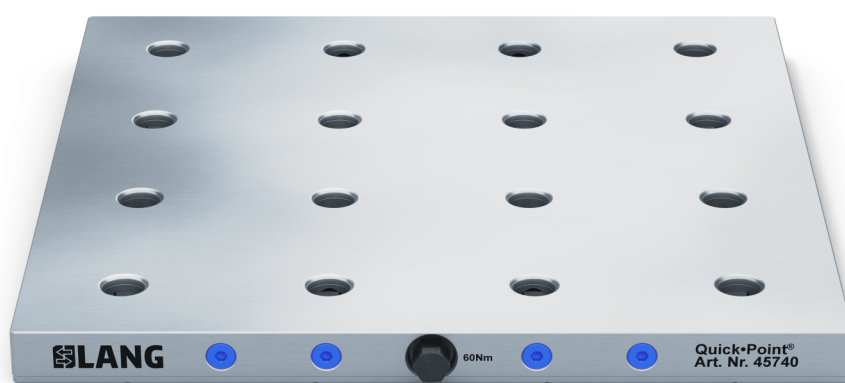

Quick-Point® 96, Plaque

quadruple, 384 x 384 x 27 mm, sans perçage de fixation

Item No. 45740

Dimensions	384 x 384 x 27 mm
Grille Continue Possible	oui
Type de Serrage	Tension multiple
Nombre de Points de Serrage	quadruple
Alésage de Fixation	Non, mais possible (service)
Rainures d'alignement	Non, mais possible (service)
Présence de Trous d'indexation M5	Non, mais possible (service)
Conditionnement	1 Pièce
Poids	29.4 kg
Matériau	Acier

Quick-Point® 96, Plaque

quadruple, 384 x 384 x 27 mm, sans perçage de fixation

Item No. 45740