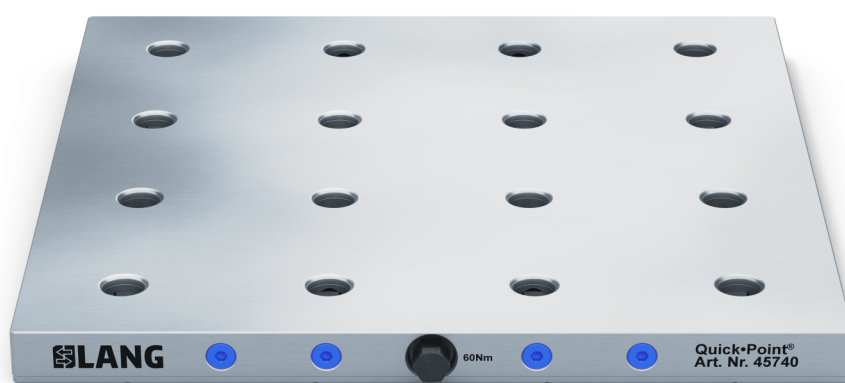

Quick-Point® 96, Placa de rejilla

4 veces, 384 x 384 x 27 mm, sin orificios de montaje

Item No. 45740

Dimensiones	384 x 384 x 27 mm
Posibilidad de rejilla transversal	yes
Tipo de sujeción	Tensión múltiple
Unidades de sujeción	4 veces
Orificios de montaje	No, pero posible (servicio)
Claves	No, pero posible (servicio)
Orificios de indexación M5	No, pero posible (servicio)
Unidad de envasado	1 Pieza
Peso	29.4 kg
Material	Acero

Quick-Point® 96, Placa de rejilla

4 veces, 384 x 384 x 27 mm, sin orificios de montaje

Item No. 45740