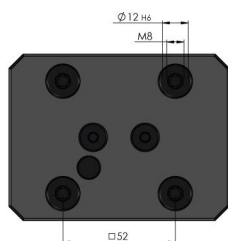

<b>Plage de Serrage</b>	0 - 85 mm
<b>Dimensions</b>	102 x 77 x 65 mm
<b>Principe de Serrage</b>	à engagement positif / par adhérence
<b>Type de Composant</b>	cubique
<b>Conditionnement</b>	1 Pièce
<b>Poids</b>	2.1 kg
<b>Matériau</b>	Acier

Makro-Grip® 77, Étau 5 axes

Largeur des mors 46 mm, Plage de serrage 0 - 85 mm

Item No. 48085-46

**Makro-Grip® 77, Étau 5 axes**

Largeur des mors 46 mm, Plage de serrage 0 - 85 mm

Item No. 48085-46