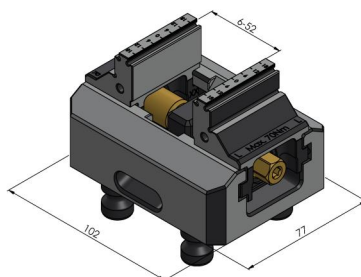

<b>Plage de Serrage</b>	0 - 85 mm
<b>Dimensions</b>	102 x 77 x 65 mm
<b>Principe de Serrage</b>	à engagement positif / par adhérence
<b>Type de Composant</b>	cubique
<b>Conditionnement</b>	1 Pièce
<b>Poids</b>	2.1 kg
<b>Matériau</b>	Acier

Makro-Grip® 77, Étau 5 axes

Largeur des mors 46 mm, Plage de serrage 0 - 85 mm

Item No. 48085-46

**Makro-Grip® 77, Étau 5 axes**

Largeur des mors 46 mm, Plage de serrage 0 - 85 mm

Item No. 48085-46