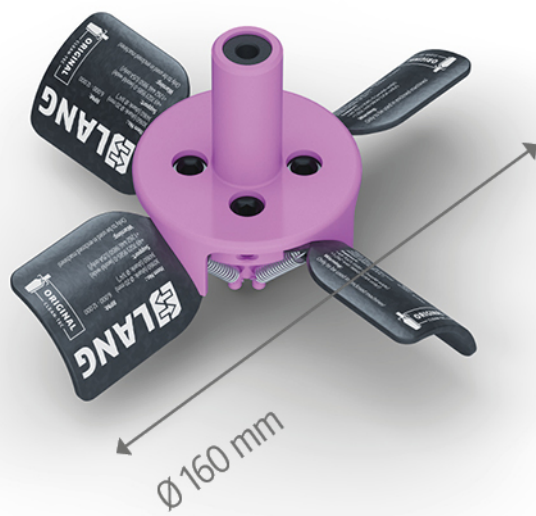

NÚMERO DO ITEM	30160
DESCRIÇÃO	Clean·Tec 160, Sistema de limpeza, eixo - Ø 20 mm
DATA	04.05.21

Página 1 / 2

NÚMERO DO ITEM	30160
DESCRIÇÃO	Clean·Tec 160, Sistema de limpeza, eixo - Ø 20 mm
DATA	04.05.21